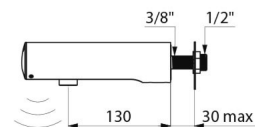

TEMPOMATIC 4 elektronische wastafelkraan

Ref. 443406

Met geïntegreerde batterijen

Adviesprijs excl. BTW Benelux 2026 : € 435,00

BESCHRIJVING

TEMPOMATIC 4 elektronische wastafelkraan - Ref. 443406

Elektronische wastafelkraan muurmodel:
 Stroomtoevoer via 123 Lithium 6 V batterijen geïntegreerd.
 Antistagnatie elektroventiel en elektronische module geïntegreerd in het kraanlichaam.
 Debiet ingesteld op 3 l/min bij 3 bar, aanpasbaar tussen 1,4 en 6 l/min.
 Kalkwerende straalbreker.
 Periodieke spoeling (~60 seconden elke 24 h na laatste gebruik).
 Aanwezigheidsdetectie, geoptimaliseerd aan het uiteinde van de uitloop.
 Kraanlichaam in verchromd metaal L.130 mm.
 Afdekkapje vergrendeld met 2 verborgen schroeven.
 Stopkraan.
 Te bevestigen op de muur.
 Anti-blokkeerveiligheid in stromende toestand.
 Geschikt voor personen met beperkte mobiliteit.
 30 jaar garantie.

VOORDELEN

-  90 % waterbesparing
-  Hygiëne: geen enkel manueel contact
-  Elektroventiel geïntegreerd
-  Vervangen zonder de kraan te demonteren

TECHNISCHE EIGENSCHAPPEN

TEMPOMATIC 4 elektronische wastafelkraan - Ref. 443406

Stroomtoevoer	6 V batterijen
Aansluiting	M1/2"
Technologie	Elektronisch
Lengte van de uitloop	130 mm
Debiet	3 l/min

Standaarden	     
Waarborg	
Herstelgarantie	