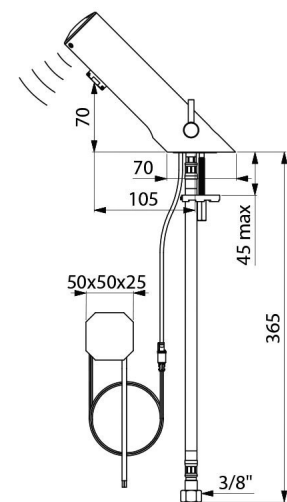

TEMPOMATIC MIX 4 elektronische mengkraan

Ref. 490100

Op netspanning via inbouw aansluiting

Adviesprijs excl. BTW Benelux 2025 : € 514,00

BESCHRIJVING

TEMPOMATIC MIX 4 elektronische mengkraan - Ref. 490100

Elektronische wastafelmengkraan op blad:
Stroomtoevoer op netspanning 230/6 V via inbouw aansluiting.
Antistagnatie elektroventiel en elektronische module geïntegreerd in het kraanlichaam.
Debiet ingesteld op 3 l/min bij 3 bar, aanpasbaar tussen 1,4 en 6 l/min.
Kalkwerende straalbreker.
Periodieke spoeling (~60 seconden elke 24 h na laatste gebruik).
Aanwezigheidsdetectie, geoptimaliseerd aan het uiteinde van de uitloop.
Lichaam in verchroomd rvs.
Afdekkapje vergrendeld met 2 verborgen schroeven.
PEX aansluitslangen F3/8" met filters en terugslagkleppen.
Verstevigde dubbele rvs bevestiging.
Antiblokkeerveiligheid in stromende toestand.
Temperatuurregeling op de zijkant van de mengkraan, met regelbare temperatuurbegrenzing.
Geschikt voor personen met beperkte mobiliteit.
30 jaar garantie.

VOORDELEN

-  90 % waterbesparing
-  Hygiëne: geen enkel manueel contact
-  Stroomtoevoer via ingebouwde aansluiting
-  Elektroventiel geïntegreerd

TECHNISCHE EIGENSCHAPPEN

TEMPOMATIC MIX 4 elektronische mengkraan - Ref. 490100

Stroomtoevoer	Netspanning 230/6 V (ingebouwde aansluiting)
Aansluiting	F3/8"
Technologie	Elektronisch
Hoogte van de uitloop	70 mm
Lengte van de uitloop	105 mm
Debiet	3 l/min

Standaarden	   
Waarborg	
Herstelgarantie	