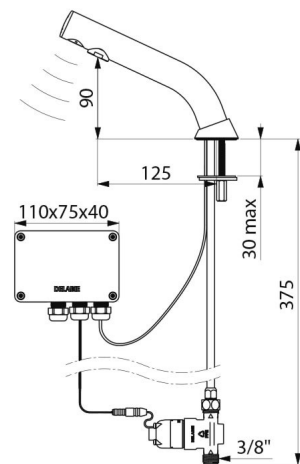

## BESCHRIJVING

**BINOPTIC elektronische wastafelkraan - Ref. 478015**

Elektronische wastafelkraan op blad:  
 Individuele elektrische sturing IP65.  
 Stroomtoevoer via 123 Lithium 6 V batterijen.  
 Debiet ingesteld op 3 l/min bij 3 bar, aanpasbaar tussen 1,4 en 6 l/min.  
 Kalkwerende straalbreker.  
 Configureerbare periodieke spoeling (ingesteld op ~60 seconden elke 24 h na laatste gebruik).  
 Aanwezigheidsdetectie met actieve infrarood technologie, geoptimaliseerd aan het uiteinde van de uitloop.  
 Lichaam in messing verchroomd.  
 PEX flexibel met filter en elektroventiel M3/8".  
 Verstevigde bevestiging met 2 rvs staafjes.  
 Anti-blokkeerveiligheid in stromende toestand.  
 Uitloop met gladde binnenkant en beperkte hoeveelheid water (beperkt bacterievorming).  
 Geschikt voor personen met beperkte mobiliteit.  
 30 jaar garantie.

## TECHNISCHE EIGENSCHAPPEN

**BINOPTIC elektronische wastafelkraan - Ref. 478015**

Stroomtoevoer	6 V batterijen
Aansluiting	M3/8"
Technologie	Elektronisch
Hoogte van de uitloop	90 mm
Lengte van de uitloop	125 mm
Debiet	3 l/min