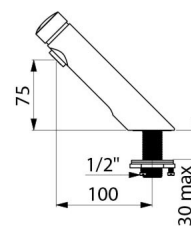

### BESCHRIJVING

TEMPOSOFT 2 zelfsluitende kraan - Ref. 740300

Zelfsluitende kraan voor wastafel op blad:  
 Soepele bediening.  
 Zelfsluiting na ~7 seconden.  
 Debiet ingesteld op 3 l/min bij 3 bar, aanpasbaar tussen 3 en 6 l/min.  
 Vandaalbestendige kalkwerende straalbreker.  
 Lichaam in messing verchroomd M1/2".  
 Verstevigde bevestiging met moer en 3 rvs schroeven.  
 Geleverd met een blauwe en rode aanduiding.  
 Geschikt voor personen met beperkte mobiliteit.  
 30 jaar garantie.

### TECHNISCHE EIGENSCHAPPEN

TEMPOSOFT 2 zelfsluitende kraan - Ref. 740300

Aansluiting	M1/2"
Technologie	Zelfsluitend
Hoogte van de uitloop	75 mm
Lengte van de uitloop	100 mm
Debiet	3 l/min

Standaarden	     
Waarborg	
Herstelgarantie	