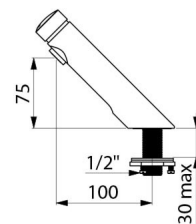

VOORDELEN

-  85 % waterbesparing
-  Verstevigde bevestigingen
-  Soepele bediening

TECHNISCHE EIGENSCHAPPEN

TEMPOSOFT 2 zelfsluitende kraan - Ref. 740300

Aansluiting	M1/2"
Technologie	Zelfsluitend
Hoogte van de uitloop	75 mm
Lengte van de uitloop	100 mm
Debiet	3 l/min