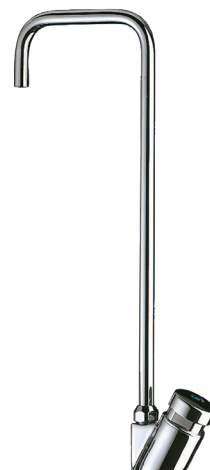

Kraan met zwanenhalsuitloop

Ref. 311TR1

Voor waterfontein

Adviesprijs excl. BTW Benelux 2026 : € 151,00

BESCHRIJVING

Kraan met zwanenhalsuitloop - Ref. 311TR1

Kraan met zwanenhalsuitloop voor waterfontein:

Onmiddellijke sluiting.

Regelbaar debiet.

Lichaam in messing verchroomd en rvs uitloop.

Aansluiting voor kunststof buis 4 x 6.

30 jaar garantie.

VOORDELEN

Onmiddellijke bediening

Regelbaar debiet

TECHNISCHE EIGENSCHAPPEN

Kraan met zwanenhalsuitloop - Ref. 311TR1

Aansluiting	Kunststof buis 4 x 6
Technologie	Onmiddellijk
Hoogte van de uitloop	250 mm
Lengte van de uitloop	90 mm
Standaarden	 
Waarborg	