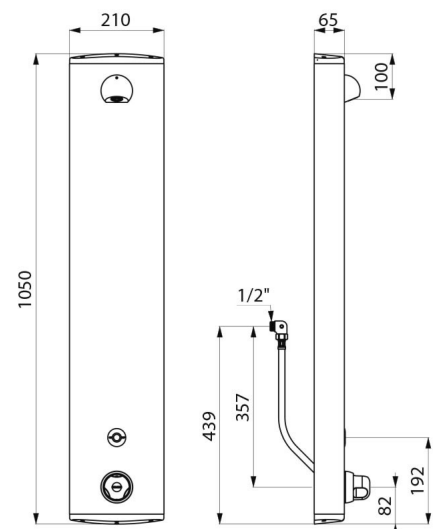

SECURITHERM douchepaneel

Ref. 792410

Thermostatisch elektronisch op batterij

Adviesprijs excl. BTW Benelux 2025 : € 1 301,00

BESCHRIJVING

SECURITHERM douchepaneel - Ref. 792410

Thermostatisch elektronisch douchepaneel:
Geanodiseerd aluminium paneel voor opbouw muurbevestiging.
Verborgen aansluiting met flexibels M1/2".
Thermostatische SECURITHERM mengkraan.
Regelbare temperatuur van koud water tot 38°C met begrenzing op 38°C, en tweede begrenzing op 41°C.
Anti-verbrandingsveiligheid: automatische sluiting bij onderbreking van het koud water.
Met anti "koude douche" functie: automatische sluiting bij onderbreking van het warm water.
Het is mogelijk een thermische spoeling uit te voeren.
Stroomtoevoer via 223 Lithium 6 V batterij.
Met infrarood aanwezigheidsdetectie, treedt in werking door detectie van de hand op 4 cm.
Handmatige of automatische sluiting na ~60 seconden.
Periodieke spoeling (~60 seconden elke 24 h na laatste gebruik).
Debiet 6 l/min bij 3 bar aanpasbaar, comfortabele regenstraal.
Verchromde en vandaalbestendige ROUND douchekop.
Verborgene bevestigingen.
Filters en terugslagkleppen.
Geschikt voor personen met beperkte mobiliteit.
30 jaar garantie.

TECHNISCHE EIGENSCHAPPEN

SECURITHERM douchepaneel - Ref. 792410

Stroomtoevoer	6 V batterij
Aansluiting	M1/2"
Technologie	Elektronisch
Hoogte	1.050 mm
Diepte	65 mm
Breedte	210 mm
Debiet	6 l/min
Temperatuurbegrenzing	Thermostatisch
Afwerking	Aluminium
Standaarden	   