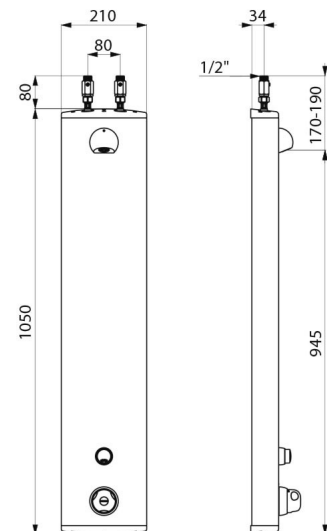

## BESCHRIJVING

SECURITHERM douchepaneel - Ref. 792300

Thermostatisch zelfsluitend douchepaneel:  
 Geanodiseerd aluminium paneel voor opbouw muurbevestiging.  
 Bovenaansluiting met rechte stopkranen M1/2".  
 Thermostatische SECURITHERM douche mengkraan.  
 Regelbare temperatuur van koud water tot 38°C,  
 met begrenzing op 38°C en tweede begrenzing op 41°C.  
 Anti-verbrandingsveiligheid: automatische sluiting bij onderbreking  
 van het koud water.  
 Anti "koude douche" functie: automatische sluiting bij onderbreking  
 van het warm water.  
 Soepele bediening.  
 Verchroomde, vandaalbestendige en kalkwerende vaste ROUND douchekop  
 met automatische debietregeling.  
 Zelfsluiting na ~30 seconden.  
 Debiet 6 l/min bij 3 bar.  
 Verborgene bevestigingen.  
 Filters en terugslagklep.  
 Product ontworpen om bestand te zijn tegen thermische en chemische  
 spoelingen die conform de van kracht zijnde regelgevingen worden  
 uitgevoerd.  
 Zelfsluitende douchepaneel geschikt voor personen met beperkte mobiliteit.  
 30 jaar garantie.

## TECHNISCHE EIGENSCHAPPEN

SECURITHERM douchepaneel - Ref. 792300

Aansluiting	M1/2"
Technologie	Zelfsluitend
Hoogte	1.050 mm
Diepte	65 mm
Breedte	210 mm
Debiet	6 l/min
Temperatuurbegrenzing	Thermostatisch
Afwerking	Aluminium
Standaarden	ACS     
Waarborg	