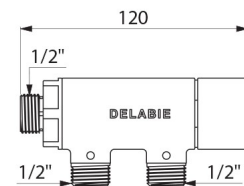

Standaarden	
Waarborg	
Herstelgarantie