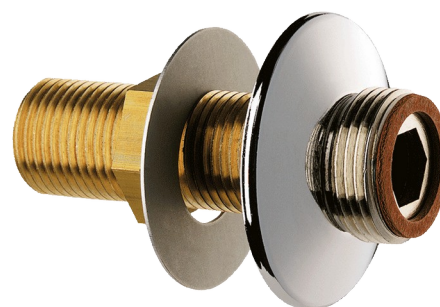

Rechte koppeling

Ref. 846427.2P

Voor door-de-muur bevestiging 39 mm, M1/2" - M3/4"

Adviesprijs excl. BTW Benelux 2025 : € 39,00

BESCHRIJVING

Rechte koppeling - Ref. 846427.2P

Rechte koppeling in verchromd messing.
 Voor door-de-muur bevestiging, met muur van 39 mm.
 M1/2" - M3/4".
 L. 73 mm.
 Rozet Ø 50.
 Geleverd per 2 stuks.
 30 jaar garantie.

VOORDELEN

Messing verchromd

TECHNISCHE EIGENSCHAPPEN

Rechte koppeling - Ref. 846427.2P

Aansluiting	M1/2" - M3/4"
Lengte	73 mm
Standaarden	ACS 
Waarborg	