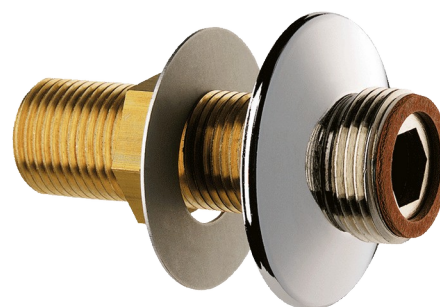

Rechte koppeling

Ref. 846827.2P

Voor door-de-muur bevestiging 75 mm, M1/2" - M3/4"

Adviesprijs excl. BTW Benelux 2026 : € 71,00

BESCHRIJVING

Rechte koppeling - Ref. 846827.2P

Rechte koppeling in messing verchromd.
 Voor door-de-muur bevestiging, met muur van 75 mm.
 M1/2" - M3/4".
 L.113 mm.
 Rozet Ø 50.
 Geleverd per 2 stuks.
 30 jaar garantie.

VOORDELEN

Messing verchromd

TECHNISCHE EIGENSCHAPPEN

Rechte koppeling - Ref. 846827.2P

Aansluiting	M1/2" - M3/4"
Lengte	113 mm
Standaarden	 
Waarborg	