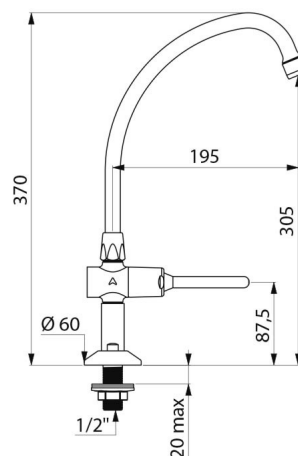

VOORDELEN

Hoge weerstand: massief messing verchroomd

Ergonomie: bediening met hendel

Waterbesparing: 3 l/min

TECHNISCHE EIGENSCHAPPEN

Zelfsluitende pilaarkraan TEMPOSTOP, zwanenhals uitloop & hendel L.200 - Ref. 737202

Aansluiting	1/2"
Hoogte	370 mm
Hoogte van de uitloop	305 mm
Lengte van de uitloop	200 mm
Debiet	3 l/min
Afwerking	Messing

Standaarden

ACS

Waarborg

Herstelgarantie