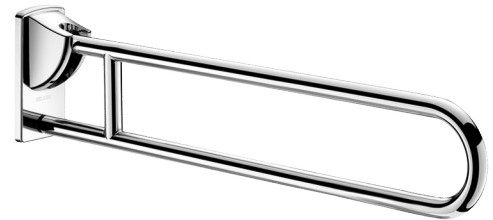

Opklapbare greep, glanzend rvs, L. 900 mm

Ref. 510171P

Rvs glanzend gepolijst UltraPolish

Adviesprijs excl. BTW Benelux 2025 : € 470,00

BESCHRIJVING

Opklapbare greep, glanzend rvs, L. 900 mm - Ref. 510171P

Opklapbare muursteun Ø 32 voor mindervaliden. Handgreep kan in neergeklapte positie dienen als steun, als greep en als hulpmiddel bij het verplaatsen van een persoon. In verticale positie is zijwaartse toegang mogelijk. Afmetingen: 900 x 230 x 105 mm. Blijft in verticale positie staan. Afgeremde op- en neerwaartse beweging. Buis in bacteriostatisch rvs 304. Glanzend gepolijste UltraPolish uitvoering, homogeen en poriënvrij oppervlak voor een maximale hygiëne en gemakkelijk onderhoud. Verborgen bevestigingen, bevestigingsplaat in rvs 304 van 4 mm dik Ø 32. Geleverd met rvs schroeven voor bevestiging in beton. Getest op meer dan 200 kg. Maximale aanbevolen belasting: 135 kg. 30 jaar garantie op greep. CE markering.

VOORDELEN

RVS 304: beperkt de bacteriegroei

Getest op meer dan 200 kg

UltraPolish: glad oppervlak gemakkelijke reiniging

TECHNISCHE EIGENSCHAPPEN

Opklapbare greep, glanzend rvs, L. 900 mm - Ref. 510171P

Hoogte	230 mm
Lengte	900 mm
Breedte	105 mm
Afwerking	RVS 304 glanzend gepolijst UltraPolish
Standaarden	
Waarborg	