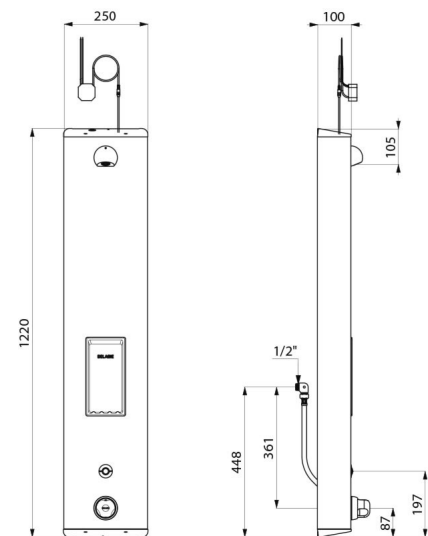

## BESCHRIJVING

SECURITHERM douchepaneel - Ref. 792514

Thermostatisch elektronisch douchepaneel:  
 Rvs paneel groot model voor installatie in opbouw.  
 Verborgen aansluiting d.m.v. flexibels M1/2".  
 Thermostatische SECURITHERM mengkraan.  
 Regelbare temperatuur van koud water tot 38°C met begrenzing op 38°C,  
 en tweede begrenzing op 41°C.  
 Anti-verbrandingsveiligheid: automatische sluiting bij onderbreking  
 van het koud water.  
 Met anti "koude douche" functie: automatische sluiting bij onderbreking  
 van het warm water.  
 Het is mogelijk een thermische spoeling uit te voeren.  
 Stroomtoevoer via netspanning 230/6 V.  
 Treedt in werking door de elektronische drukknop in te drukken.  
 Handmatige of automatische sluiting na ~60 seconden.  
 Periodieke spoeling (~60 seconden elke 24 h na laatste gebruik).  
 Debiet 6 l/min bij 3 bar aanpasbaar, comfortabele regenstraal.  
 Verchromde en vandaalbestendige ROUND douchekop.  
 Met geïntegreerde zeepschaal.  
 Filters en terugslagkleppen.  
 Stopkranen M1/2".  
 Verborgen bevestigingen.  
 Geschikt voor personen met beperkte mobiliteit.  
 30 jaar garantie.

## TECHNISCHE EIGENSCHAPPEN

SECURITHERM douchepaneel - Ref. 792514

Stroomtoevoer	Netspanning 230/6 V
Aansluiting	M1/2"
Technologie	Elektronisch
Hoogte	1.220 mm
Diepte	100 mm
Breedte	250 mm
Debiet	6 l/min
Temperatuurbegrenzing	Thermostatisch
Afwerking	RVS