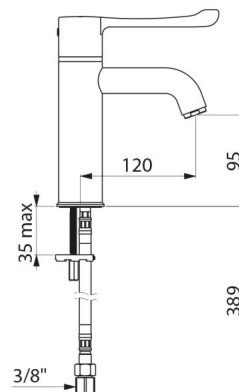

SECURITHERM BIOCLIP

sequentiele thermostatische wastafelmengkraan

Ref. H96051BEL

Sequentiele thermostatische ééngreepsmengkraan H.95 L.120

Adviesprijs excl. BTW Benelux 2025 : € 531,00

BESCHRIJVING

SECURITHERM BIOCLIP sequentiële thermostatische wastafelmengkraan - Ref. H96051BEL

SECURITHERM thermostatische wastafelmengkraan op blad.
Sequentiele thermostatische mengkraan: openen en sluiten op koud water. Geen enkel risico op terugvloeiing tussen warm en koud water.
BIOCLIP: eenvoudig demonteerbare kranen voor reiniging en desinfectie. Anti-verbrandingsveiligheid: automatische sluiting bij onderbreking koud water of warm water.
Securitouch thermische anti-verbrandingsisolatie.
Eéngatsmengkraan met gebogen uitloop H.95 mm L.120 mm met hygiënische straalbreker die geen onzuiverheden vasthoudt en bestand is tegen thermische spoelingen.
Sequentieel thermostatisch kalkwerend binnenwerk voor debiet- en temperatuurregeling met eenzelfde laterale handeling.
Regelbare temperatuur van koud water tot 40°C, met temperatuurbegrenzing ingesteld op 40°C.
Mogelijk een thermische of chemische spoeling uit te voeren.
Lichaam en uitloop met gladde binnenkant en beperkte hoeveelheid water. Debiet ingesteld op 5 l/min bij 3 bar.
Bediening zonder manueel contact met hygiënische hendel L.146 mm. Zonder trekplug en afvoer.
PEX flexibels F3/8" met filters en terugslagkleppen.
Verstevigde bevestiging met 2 rvs staafjes.
Mengkraan uitermate geschikt voor zorginstellingen, ziekenhuizen en klinieken.
Geschikt voor personen met beperkte mobiliteit.
30 jaar garantie.
Model eveneens beschikbaar met koperen aansluitpijpen.

TECHNISCHE EIGENSCHAPPEN