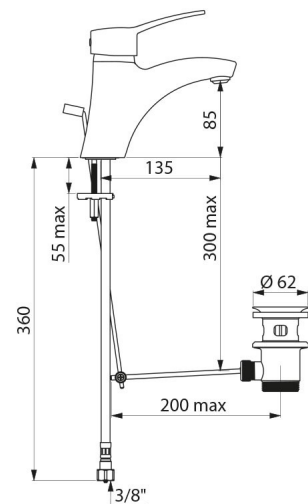

## BESCHRIJVING

Mechanische wastafelmengkraan - Ref. 2520TBEL

Mechanische wastafelmengkraan op blad.  
 Mechanische ééngatsmengkraan H.85 L.135, uitgerust met een hygiënische BIOSAFE uitgang.  
 Klassiek keramisch binnenwerk Ø 40 met vooraf ingestelde temperatuurbegrenzing.  
 Debiet beperkt op 5 l/min bij 3 bar.  
 Bediening met volle greep.  
 Ergonomische trekplug en afvoer 1"1/4 in messing.  
 PEX flexibels F3/8".  
 Terugslagklep en filter geïntegreerd op de koud watertoevoer.  
 Verstevigde bevestiging met 2 rvs staafjes.  
 Mechanische mengkraan uitermate geschikt voor zorginstellingen, ziekenhuizen en klinieken.  
 Ééngatsmengkraan geschikt voor mensen met beperkte mobiliteit.  
 Mengkraan met 30 jaar garantie.

## VOORDELEN

-  Met vooraf ingestelde temperatuurbegrenzing
-  Hygiëne: BIOSAFE kraanuitgang zonder rooster
-  Ergonomie: volle greep voor optimale grip
-  Waterbesparing: debiet beperkt op 5 l/min

## TECHNISCHE EIGENSCHAPPEN

Mechanische wastafelmengkraan - Ref. 2520TBEL

Aansluiting	F3/8"
Hoogte	165 mm
Hoogte van de uitloop	85 mm
Lengte van de uitloop	135 mm
Debiet	5 l/min bij 3 bar
Temperatuurbegrenzing	JA
Afwerking	Messing verchromd