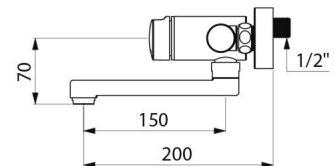

TEMPOMIX 3 zelfsluitende mengkraan

Ref. 794360

Soepele bediening

Adviesprijs excl. BTW Benelux 2026 : € 452,00

BESCHRIJVING

TEMPOMIX 3 zelfsluitende mengkraan - Ref. 794360

Zelfsluitende ééngreepsmengkraan voor wastafel muurmodel:
 Soepele bediening.
 Temperatuurregeling en bediening op de drukknop.
 Zelfsluiting na ~7 seconden.
 Debiet ingesteld op 3 l/min bij 3 bar, aanpasbaar tussen 3 en 6 l/min.
 Kalkwerende straalbreker.
 Lichaam in verchroomd metaal M1/2".
 Vaste uitloop L.150 mm.
 Filters en terugslagkleppen.
 Regelbare temperatuurbegrenzing.
 S-koppelingen M1/2" voor asafstand tussen 130 en 170 mm.
 Geschikt voor personen met beperkte mobiliteit.
 30 jaar garantie.

VOORDELEN

-  85 % waterbesparing
-  Soepele bediening
-  Strak design

TECHNISCHE EIGENSCHAPPEN

TEMPOMIX 3 zelfsluitende mengkraan - Ref. 794360

Aansluiting	M1/2"
Technologie	Zelfsluitend
Lengte	200 mm
Breedte	150 mm
Lengte van de uitloop	150 mm
Debiet	3 l/min