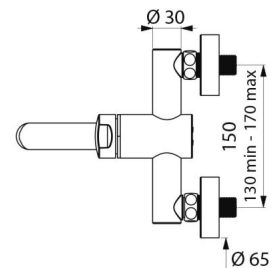

TEMPOMIX 3 zelfsluitende mengkraan

Ref. 794360

Soepele bediening

Adviesprijs excl. BTW Benelux 2026 : € 452,00

BESCHRIJVING

TEMPOMIX 3 zelfsluitende mengkraan - Ref. 794360

Zelfsluitende ééngreepsmengkraan voor wastafel muurmodel:
 Soepele bediening.
 Temperatuurregeling en bediening op de drukknop.
 Zelfsluiting na ~7 seconden.
 Debiet ingesteld op 3 l/min bij 3 bar, aanpasbaar tussen 3 en 6 l/min.
 Kalkwerende straalbreker.
 Lichaam in verchroomd metaal M1/2".
 Vaste uitloop L.150 mm.
 Filters en terugslagkleppen.
 Regelbare temperatuurbegrenzing.
 S-koppelingen M1/2" voor asafstand tussen 130 en 170 mm.
 Geschikt voor personen met beperkte mobiliteit.
 30 jaar garantie.

VOORDELEN

-  85 % waterbesparing
-  Soepele bediening
-  Strak design

TECHNISCHE EIGENSCHAPPEN

TEMPOMIX 3 zelfsluitende mengkraan - Ref. 794360

Aansluiting	M1/2"
Technologie	Zelfsluitend
Lengte	200 mm
Breedte	150 mm
Lengte van de uitloop	150 mm
Debiet	3 l/min