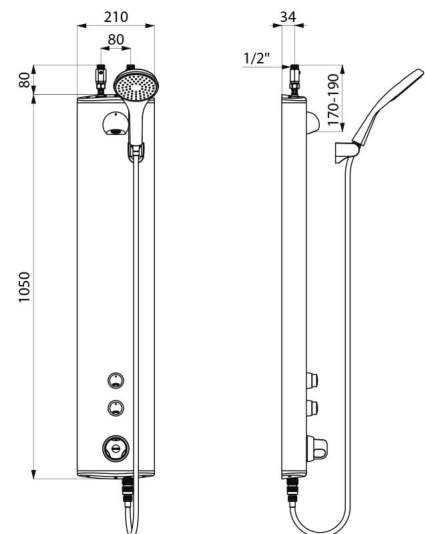

## BESCHRIJVING

**SECURITHERM dubbele bediening zelfsluitend douchepaneel - Ref. 792320**

Thermostatisch zelfsluitend tweegreeps douchepaneel:  
Geanodiseerd aluminium paneel voor opbouw muurbevestiging.  
Bovenaansluiting met rechte stopkraantjes M1/2".  
Thermostatische SECURITHERM douche mengkraan.  
Regelbare temperatuur van koud water tot 38°C met begrenzing op 38°C, en tweede begrenzing op 41°C.  
Anti-verbrandingsveiligheid: automatische sluiting bij onderbreking van het koud water.  
Met anti "koude douche" functie: automatische sluiting bij onderbreking van het warm water.  
Het is mogelijk een thermische spoeling uit te voeren.  
Soepele bediening.  
Verchromde, vandaalbestendige en kalkwerende vaste ROUND douchekop met automatische debietregeling met ingesteld debiet op 6 l/min bij 3 bar.  
Handdouche met afneembare doucheslang d.m.v. snelkoppeling en met meegeleverde muurhouder.  
2 zelfsluitende kranen ~30 seconden voor bediening van de ROUND douchekop en de handdouche met flexibel (muurhouder niet inbegrepen).  
Verborgene bevestigingen.  
Filters en terugslagkleppen.  
Douchepaneel geschikt voor personen met beperkte mobiliteit.  
30 jaar garantie.

## TECHNISCHE EIGENSCHAPPEN

**SECURITHERM dubbele bediening zelfsluitend douchepaneel - Ref. 792320**

Aansluiting	M1/2"
Technologie	Zelfsluitend
Hoogte	1.050 mm
Diepte	65 mm
Breedte	210 mm
Debiet	6 l/min
Temperatuurbegrenzing	Thermostatisch
Afwerking	Aluminium
Standaarden	ACS SIF  

## VOORDELEN

-  Thermostatische besturing van de temperatuur
-  Onmiddellijke sluiting bij onderbreking koud water
-  80 % waterbesparing
-  Paneel in aluminium, kranen in messing

---

Waarborg