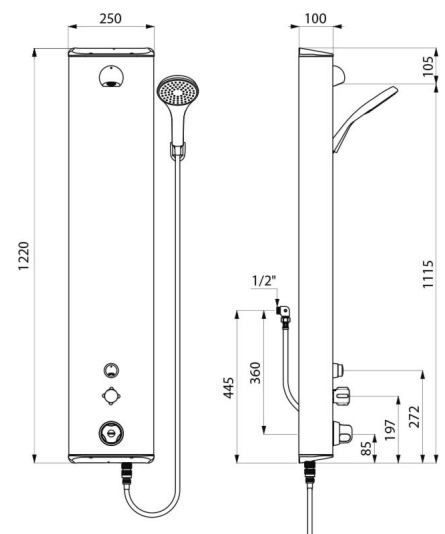

## BESCHRIJVING

SECURITHERM douchepaneel - Ref. 792334

Thermostatisch tweegreeps douchepaneel:  
 Paneel in mat gepolijst rvs, groot model voor opbouw muurbevestiging.  
 Verborgen aansluiting met flexibels M 1/2".  
 Thermostatische SECURITHERM douchemengkraan.  
 Regelbare temperatuur van koud water tot 38°C met begrenzing op 38°C, en tweede begrenzing op 41°C.  
 Antiverbrandingsveiligheid: automatische sluiting bij onderbreking van het koud water.  
 Met anti "koude douche" functie: automatische sluiting bij onderbreking van het warm water.  
 Verchromde, vandaalbestendige en vaste kalkwerende hoofddouche ROUND met automatische debietregeling, met ingesteld debiet op 6 l/min bij 3 bar.  
 Handdouche met afneembare doucheslang d.m.v. snelkoppeling en met meegeleverde muurhouder.  
 Kraan met zelfsluiting na ~30 seconden, met soepele bediening voor bediening van de vaste ROUND douchekop en niet zelfsluitende kraan voor bediening van de handdouche.  
 Stopkraantjes.  
 Verborgen bevestigingen.  
 Filters en terugslagkleppen.  
 Producten ontworpen om bestand te zijn tegen thermische en chemische spoelingen die conform de van kracht zijnde regelgevingen worden uitgevoerd.  
 Douchepaneel geschikt voor personen met beperkte mobiliteit.  
 30 jaar garantie.

## VOORDELEN

-  Thermostatische besturing van de temperatuur
-  Onmiddellijke sluiting bij onderbreking koud water
-  Vaste douchekop of handdouche
-  Paneel in RVS, kranen in messing

## TECHNISCHE EIGENSCHAPPEN

SECURITHERM douchepaneel - Ref. 792334

Aansluiting	M1/2"
Technologie	Niet zelfsluitend
Hoogte	1.220 mm
Diepte	100 mm
Breedte	250 mm
Debiet	6 l/min
Temperatuurbegrenzing	Thermostatisch
Afwerking	Mat gepolijst rvs