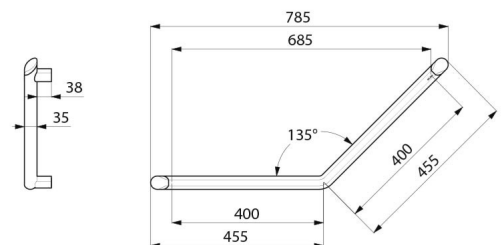

3 bevestigingspunten waardoor de pols niet kan doorschuiven en de installatie vereenvoudigd wordt.

Verborgene bevestigingen.

Geleverd met rvs schroeven Ø 8 x 70 mm voor bevestiging in beton.

Afmetingen: 400 x 400 mm.

## VOORDELEN

Vernieuwend ontwerp voor iedereen

Comfort: ergonomisch platte antiroterende zijde

Getest op meer dan 200 kg

Afstand tot muur 38 mm: Minimale plaats inname

## TECHNISCHE EIGENSCHAPPEN

Be-Line® hoeksteun 135°, antraciet, 400 x 400 mm - Ref. 511982C

Hoogte	400 mm
Lengte	400 mm
Diameter	Ø 35
Afstand tot de muur	38 mm
Dikte	3 mm
Afwerking	Aluminium antraciet grijs geëpoxeerd