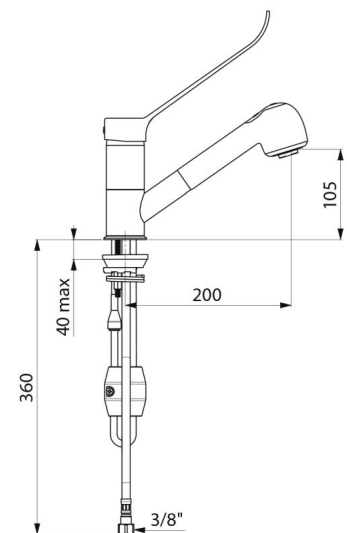

## TECHNISCHE EIGENSCHAPPEN

Mengkraan met drukcompensatie en uittrekbare sproeier - Ref. 2211LEP

Aansluiting	F3/8"
Technologie	SECURITHERM EP mechanische mengkraan
Hoogte van de uitloop	100 mm
Lengte van de uitloop	200 mm
Debiet	7 l/min bij 3 bar
Temperatuurbegrenzing	Ja
Afwerking	Messing verchromd