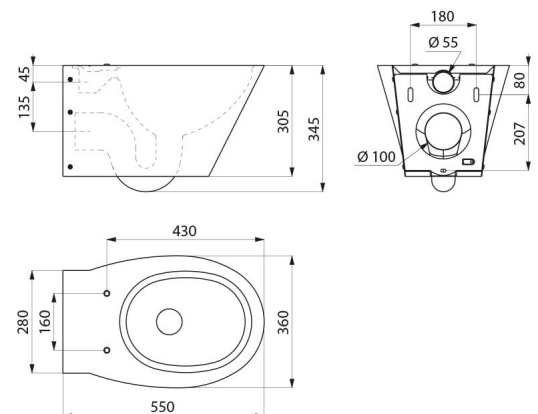

BCN S hangtoilet

Ref. 110112

RVS 304 dubbele afwerking

Adviesprijs excl. BTW Benelux 2026 : € 1 331,00

BESCHRIJVING

BCN S hangtoilet - Ref. 110112

Hangtoilet, 360 x 340 x 550 mm.
 Kan geplaatst worden op elk standaard voorwandsysteem, beschikbaar in de markt.
 Elegant en strak design.
 Bacteriostatisch RVS 304.
 Bestaat met dubbele afwerking: binnenkant van de kom glanzend gepolijst en buitenkant van de kom mat gepolijst.
 Dikte rvs: 1,5 mm.
 Geperst closet, zonder lasnaden, voor een eenvoudig onderhoud en een betere hygiëne.
 De binnenkant van het closet is gepolijst en de randen zijn afgerond voor een gemakkelijke reiniging.
 Met spoelrand.
 Horizontale toevoer Ø 55 mm.
 Horizontale afvoer Ø 100 mm.
 Waterbesparing: efficiënte werking met 4 liter water of meer.
 Voorzien van boorgaten voor het plaatsen van een toiletzitting.
 Rvs afdekdopjes worden meegeleverd voor gebruik zonder zitting.
 Snel en eenvoudig te plaatsen: monteren via de voorkant dankzij de bevestigingsplaat in rvs.
 Geleverd met bevestigingsplaat en 6 TORX antidiefstal schroeven.
 CE markering. Conform de norm EN 997 voor een spoeling van 4 liter.
 Gewicht: 12 kg.
 30 jaar garantie.

VOORDELEN

Bacteriostatisch RVS 304

De binnenkant van de kom is gepolijst

Elegant en strak design

TECHNISCHE EIGENSCHAPPEN

BCN S hangtoilet - Ref. 110112

Hoogte	340 mm
Lengte	550 mm
Breedte	360 mm
Dikte	1,5 mm
Afwerking	RVS 304 dubbele afwerking