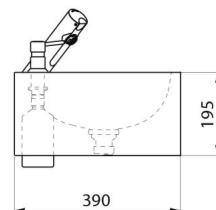

## TECHNISCHE EIGENSCHAPPEN

SXS elektronisch handwasbakje - Ref. 184310

Hoogte	195 mm
Lengte	360 mm
Breedte	390 mm
Dikte	1,2 mm
Afwerking	RVS 304 mat gepolijst

Standaarden	  <b>ACS</b>
Waarborg	