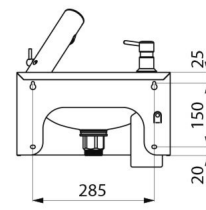

## TECHNISCHE EIGENSCHAPPEN

SXS elektronisch handwasbakje - Ref. 184310

Hoogte	195 mm
Lengte	360 mm
Breedte	390 mm
Dikte	1,2 mm
Afwerking	RVS 304 mat gepolijst

Standaarden	  <b>ACS</b>
Waarborg	