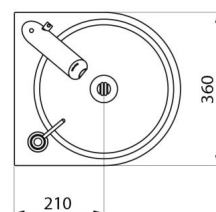

## TECHNISCHE EIGENSCHAPPEN

SXS elektronisch handwasbakje - Ref. 184310

Hoogte	195 mm
Lengte	360 mm
Breedte	390 mm
Dikte	1,2 mm
Afwerking	RVS 304 mat gepolijst

Standaarden	  <b>ACS</b>
Waarborg	