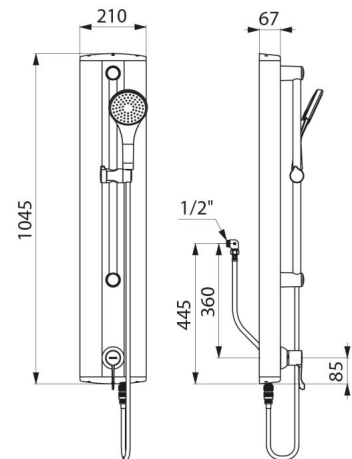

## BESCHRIJVING

**SECURITHERM aluminium douchepaneel met sequentiële mengkraan - Ref. H9635BEL**

SECURITHERM geanodiseerd aluminium douchepaneel voor installatie in opbouw.  
Thermostatische sequentiële SECURITHERM mengkraan (niet zelfsluitend).  
Regelbare temperatuur van koud water tot 39°C.  
Temperatuurbegrenzing ingesteld op 39°C, regelbaar.  
Anti-verbrandingsveiligheid: automatische sluiting bij onderbreking koud of warm water.  
Het is mogelijk een thermische spoeling uit te voeren.  
Debiet 9 l/min bij 3 bar.  
Verstelbare handdouche op verchromde houder met afneembare doucheslang d.m.v. snelkoppeling.  
Hygiënische hendel L.100.  
Verborgen aansluiting met flexibels M1/2".  
Verborgen bevestigingen.  
Filters en terugslagkleppen.  
Geschikt voor personen met beperkte mobiliteit.  
30 jaar garantie.

## TECHNISCHE EIGENSCHAPPEN

**SECURITHERM aluminium douchepaneel met sequentiële mengkraan - Ref. H9635BEL**

Stroomtoevoer	Verborgen met flexibels M1/2"
Aansluiting	M1/2"
Technologie	SECURITHERM thermostatisch ééngreeps
Hoogte	1045 mm
Breedte	210 mm
Debiet	9 l/min
Temperatuurbegrenzing	39°C
Afwerking	Aluminium
Standaarden	
Waarborg	