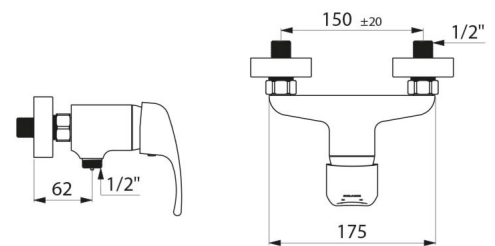

Mechanische eéngreepsmengkraan voor douche, muurmodel. Keramisch binnenwerk Ø 40 met drukcompensatie en met vooraf ingestelde temperatuurbegrenzing. Anti-verbrandingsveiligheid: beperkt debiet WW bij onderbreking KW (en omgekeerd). Constante temperatuur, ongeacht druk- en debietschommelingen in het net. Debiet ingesteld op 9 l/min. Lichaam in messing verchromd en bediening met open greep. Uitgang douche M1/2" met geïntegreerde terugslagklep. Mengkraan met standaard S-koppelingen M1/2" M3/4". Met filters en terugslagkleppen. SECURITHERM mechanische mengkraan met drukcompensatie, uitermate geschikt voor zorginstellingen, ziekenhuizen en klinieken. Douchemengkraan geschikt voor mensen met beperkte mobiliteit. Mengkraan met 30 jaar garantie.

VOORDELEN

-  Beperkt debiet WW bij onderbreking KW
-  EP: beperkt temperatuurschommelingen
-  Ergonomie: open greep voor een gemakkelijke grip
-  Waterbesparing: debiet ingesteld op 9 l/min

TECHNISCHE EIGENSCHAPPEN

SECURITHERM EP douchemengkraan met drukcompensatie - Ref. 2239EPS

Aansluiting	M1/2"
Technologie	SECURITHERM EP mechanische mengkraan
Breedte	175 mm
Debiet	9 l/min
Temperatuurbegrenzing	Ja
Afwerking	Messing verchromd