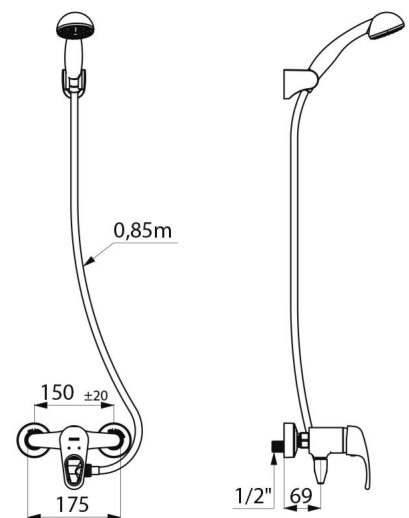

VOORDELEN

-  Beperkt debiet WW bij onderbreking KW
-  Drukcompensatie: constante temperatuur
-  Ergonomie: open greep voor een gemakkelijke grip
-  Waterbesparing: debiet ingesteld op 9 l/min

TECHNISCHE EIGENSCHAPPEN

Doucheset met leegloop en mechanische EP mengkraan - Ref. 2239EPHYG

Aansluiting	M1/2"
Technologie	SECURITHERM EP
Breedte	175 mm
Debiet	9 l/min
Temperatuurbegrenzing	39°C
Afwerking	Messing verchromd

Standaarden