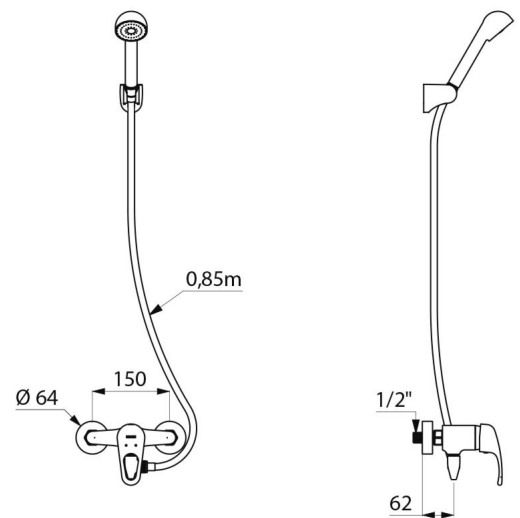

Totale anti-verbrandingsveiligheid: beperkt debiet WW bij onderbreking KW (en omgekeerd).
 Constante temperatuur, ongeacht druk- en debietschommelingen.
 Debiet ingesteld op 9 l/min.
 Lichaam in messing verchromd en bediening met open greep.
 Uitgang douche M1/2" met geïntegreerde terugslagklep.
 Mengkraan met 2 standaard S-koppelingen M1/2" M3/4".
 Filters en terugslagkleppen.

TECHNISCHE EIGENSCHAPPEN

Doucheset met leegloop en mechanische EP mengkraan - Ref. 2239EPSHYG

| | |
|-----------------------|-------------------|
| Aansluiting | M1/2" |
| Technologie | SECURITHERM EP |
| Breedte | 175 mm |
| Debiet | 9 l/min |
| Temperatuurbegrenzing | 39°C |
| Afwerking | Messing verchromd |