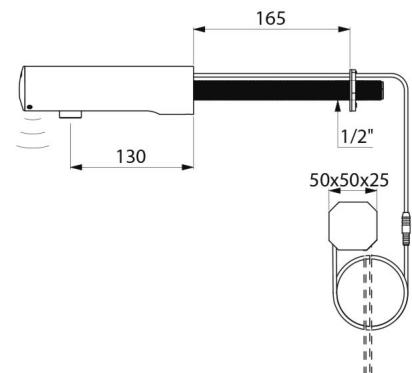

Elektronische wastafelkraan muurmodel:
 Stroomtoevoer op netspanning 230/6 V met ingebouwde aansluiting.
 Antistagnatie elektroventiel en elektronische module geïntegreerd in het kraanlichaam.
 Debiet ingesteld op 3 l/min bij 3 bar, aanpasbaar tussen 1,4 en 6 l/min.
 Kalkwerende straalbreker.
 Periodieke spoeling (~60 seconden elke 24 h na laatste gebruik).
 Aanwezigheidsdetectie, geoptimaliseerd aan het uiteinde van de uitloop.
 Kraanlichaam in verchroomd metaal L.130 mm.
 Afdekkapje vergrendeld met 2 verborgen schroeven.
 Stopkraan.
 Te bevestigen op de muur, met aansluiting door de muur.
 Anti-blokkeerveiligheid in stromende toestand.
 Geschikt voor personen met beperkte mobiliteit.
 30 jaar garantie.

Stroomtoevoer	Netspanning 230/12 V (ingebouwde aansluiting)
Aansluiting	M1/2"
Technologie	Elektronisch
Lengte van de uitloop	130 mm
Debiet	3 l/min

Standaarden	   
	

Waarborg	
----------	---

Herstelgarantie	
-----------------	---