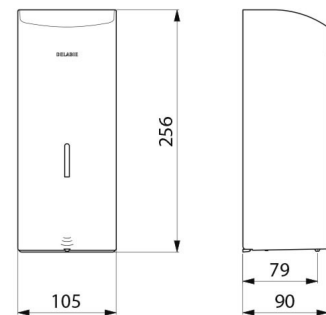

Elektronische verdeler voor vloeibare zeep, muurmodel 1 liter

Ref. 512066W

Verdeler voor vloeibare zeep of hydroalcoholische gel

Adviesprijs excl. BTW Benelux 2025 : € 254,00

BESCHRIJVING

Elektronische verdeler voor vloeibare zeep, muurmodel 1 liter - Ref. 512066W

Elektronische zeepverdeler, muurmodel.
Verdeler voor vloeibare zeep of hydroalcoholische gel.
Vandaalbestendig model met slot en standaard DELABIE sleutel.
Geen manueel contact nodig: automatische detectie van de handen d.m.v. infrarood oog (detectieafstand is regelbaar).
Afdekplaat in bacteriostatisch rvs 304.
Uit één stuk gevormde afdekplaat, voor een gemakkelijk onderhoud en een betere hygiëne.
Besparende doseerpomp: dosis van 0,8 ml (regelbaar tot 7 doses per detectie).
Werking mogelijk in anti-verstopping modus.
Automatische zeepverdeler: stroomtoevoer via 6 meegeleverde batterijen AA - 1,5 V (DC9V) geïntegreerd in het lichaam van de zeepverdeler.
Verklikkerlichtje geeft zwakke batterij aan.
Reservoir met brede opening: gemakkelijk te vullen d.m.v. grote bidons.
Venster voor niveaucontrole.
Uitvoering in wit geëpoxeerd rvs 304.
Dikte rvs: 1 mm.
Inhoud: 1 liter.
Afmetingen: 90 x 105 x 256 mm.
Voor vloeibare plantaardige zeep met maximale viscositeit: 3 000 mPa.s.
Compatibel met hydro-alcoholische gel.
CE markering.
Automatische zeepdispenser met 30 jaar garantie.

TECHNISCHE EIGENSCHAPPEN

Elektronische verdeler voor vloeibare zeep, muurmodel 1 liter - Ref. 512066W

Stroomtoevoer	6 AA batterijen
Technologie	Infrarood detectie
Hoogte	256 mm
Diepte	90 mm
Breedte	105 mm
Volume	Reservoir 1 liter
Dikte	1 mm
Afwerking	RVS 304 wit geëpoxeerd

VOORDELEN