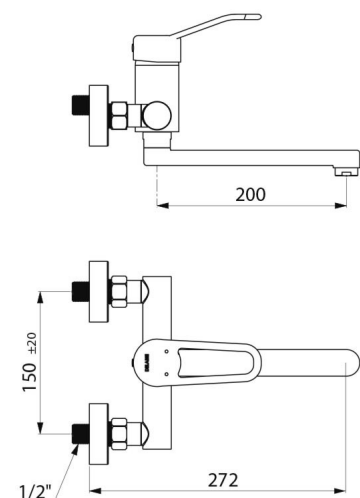

SECURITHERM EP mengkraan voor wastafel met drukcompensatie

Ref. 2445EPS

Muurmengkraan met draaibare uitloop L.200, open greep

Adviesprijs excl. BTW Benelux 2026 : € 428,00

BESCHRIJVING

SECURITHERM EP mengkraan voor wastafel met drukcompensatie - Ref. 2445EPS

SECURITHERM muurmengkraan voor wastafel met drukcompensatie (EP). Mechanische mengkraan met platte draaibare onderuitloop L.200 met hygiënische straalbreker.

Uitloop geschikt voor het plaatsen van een BIOFIL filter. Constante temperatuur, ongeacht druk- en debietschommelingen in het net. Antiverbrandingsveiligheid: beperkt debiet WW bij onderbreking KW (en omgekeerd).

Mengkraan met Securitouch thermische antiverbrandingsisolatie. Keramisch binnenwerk Ø 40 met drukcompensatie en vooraf ingestelde temperatuurbegrenzing.

Lichaam en uitloop met gladde binnenkant en beperkte waterinhoud (beperkt bacteriehaarden).

Debiet ingesteld op 5 l/min.

Lichaam in messing verchromd.

Bediening met open greep.

Mengkraan met asafstand 150 mm geleverd met standaard S-koppelingen M1/2" M3/4".

Filters en terugslagkleppen.

Mechanische mengkraan uitermate geschikt voor zorginstellingen, ziekenhuizen en klinieken.

Mengkraan geschikt voor mensen met beperkte mobiliteit.

Muurmengkraan met 30 jaar garantie.

TECHNISCHE EIGENSCHAPPEN

SECURITHERM EP mengkraan voor wastafel met drukcompensatie - Ref. 2445EPS

Aansluiting	M1/2"
Technologie	SECURITHERM EP, Securitouch mengkraan
Lengte van de uitloop	200 mm
Debiet	5 l/min
Temperatuurbegrenzing	Ja
Afwerking	Messing verchromd

Standaarden

ACS

WRAS

VOORDELEN

EP: beperkt debiet WW bij onderbreking KW

Securitouch: thermische antiverbrandingsisolatie

EP: beperkt drukschommelingen