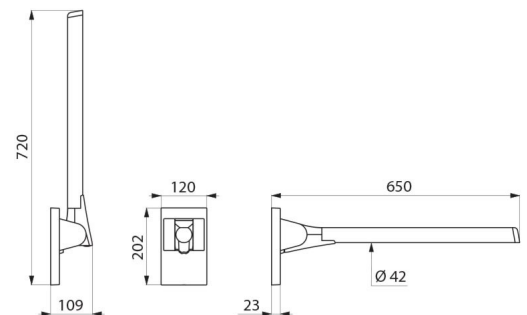

Opklapbare greep met afgeremde op- en neerwaartse beweging, blijft in verticale stand staan.

Aluminium buis.

Rond profiel Ø 42 met ergonomische platte antiroterende bovenzijde voor een optimale grip.

Antraciet grijs geëpoxeerde uitvoering wat visueel contract met bleke muren mogelijk maakt.

Homogeen oppervlak vereenvoudigt onderhoud en hygiëne.

Verborgen bevestigingen door rvs 304 plaat van 5 mm dik.

Geleverd met rvs schroeven Ø 8 x 70 mm voor bevestiging in beton.

Afmetingen: 650 x 210 x 120 mm.

Getest op meer dan 200 kg. Maximale aanbevolen belasting: 135 kg.

30 jaar garantie op greep.

CE markering.

VOORDELEN

Vernieuwend ontwerp voor iedereen

Gemakkelijk afneembaar

Comfort: ergonomisch platte antiroterende zijde

Getest op meer dan 200 kg

TECHNISCHE EIGENSCHAPPEN

Opklapbare Be-Line® greep, antraciet, L. 650 mm - Ref. 511960C

Hoogte	210 mm, opgeklapt 720 mm
Lengte	650 mm
Breedte	120 mm
Diameter	Ø 42
Afwerking	Aluminium antraciet grijs geëpoxeerd