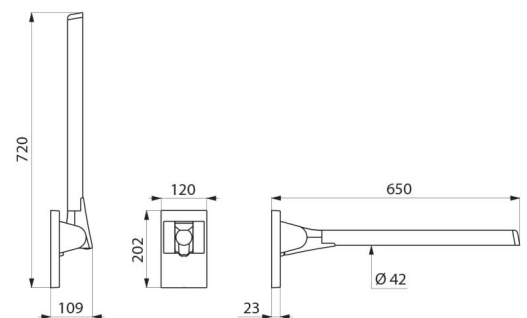

Homogeen oppervlak vereenvoudigt onderhoud en hygiëne.

Verborgene bevestigingen door RVS 304 plaat van 5 mm dik.

Geleverd met rvs schroeven Ø 8 x 70 mm voor bevestiging in beton.

Afmetingen: 650 x 210 x 120 mm.

## VOORDELEN

Vernieuwend ontwerp voor iedereen

Gemakkelijk afneembaar

Comfort: ergonomisch platte antiroterende zijde

Getest op meer dan 200 kg

## TECHNISCHE EIGENSCHAPPEN

Opklapbare Be-Line® greep, antraciet, L. 650 mm - Ref. 511960C

Hoogte	210 mm, opgeklapt 720 mm
Lengte	650 mm
Breedte	120 mm
Diameter	Ø 42
Afwerking	Aluminium antraciet grijs geëpoxeerd