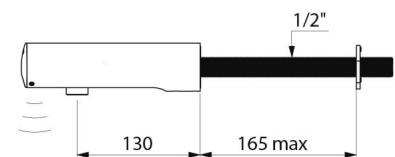

TEMPOMATIC 4 elektronische wastafelkraan

Ref. 443416

Met geïntegreerde batterijen

Adviesprijs excl. BTW Benelux 2026 : € 435,00

BESCHRIJVING

TEMPOMATIC 4 elektronische wastafelkraan - Ref. 443416

Elektronische wastafelkraan muurmodel:
 Stroomtoevoer via 123 Lithium 6 V batterijen geïntegreerd.
 Antistagnatie elektroventiel en elektronische module geïntegreerd in het kraanlichaam.
 Debiet ingesteld op 3 l/min bij 3 bar, aanpasbaar tussen 1,4 en 6 l/min.
 Kalkwerende straalbreker.
 Periodieke spoeling (~60 seconden elke 24 h na laatste gebruik).
 Aanwezigheidsdetectie, geoptimaliseerd aan het uiteinde van de uitloop.
 Kraanlichaam in verchromd metaal L.130 mm.
 Afdekkapje vergrendeld met 2 verborgen schroeven.
 Stopkraan.
 Te bevestigen op de muur, met aansluiting door de muur.
 Anti-blokkeerveiligheid in stromende toestand.
 Geschikt voor personen met beperkte mobiliteit.
 30 jaar garantie.

VOORDELEN

-  90 % waterbesparing
-  Hygiëne: geen enkel manueel contact
-  Elektroventiel geïntegreerd
-  Vervangen zonder de kraan te demonteren

TECHNISCHE EIGENSCHAPPEN

TEMPOMATIC 4 elektronische wastafelkraan - Ref. 443416

Stroomtoevoer	6 V batterijen
Aansluiting	M1/2"
Technologie	Elektronisch
Lengte van de uitloop	130 mm
Debiet	3 l/min

Standaarden	   
	
Waarborg	
Herstelgarantie	