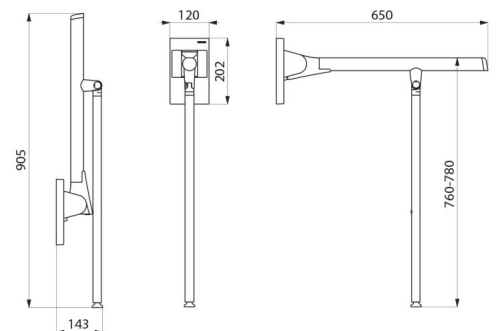

Opklapbare greep met afgeremde op- en neerwaartse beweging, blijft in verticale stand staan.

Aluminium buis.

Rond profiel Ø 42 met ergonomische platte antiroterende bovenzijde voor een optimale grip.

Antraciet grijs geëpoxeerde uitvoering wat visueel contract met bleke muren mogelijk maakt.

Vloersteun te gebruiken voor extra stevigheid wanneer muurbevestiging alleen niet volstaat.

Afmetingen: 650 x 825 x 120 mm.

De hoogte van de vloersteun is regelbaar tussen 760 en 780 mm.

Getest op meer dan 200 kg. Maximale aanbevolen belasting: 135 kg.

30 jaar garantie op greep.

CE markering.

TECHNISCHE EIGENSCHAPPEN

Opklapbare Be-Line® greep met vloersteun antraciet, L. 650 mm - Ref. 511962C

Hoogte	760-780 mm, opgeklapt 905 mm
Lengte	650 mm
Breedte	120 mm
Diameter	Ø 42
Afwerking	Aluminium antraciet grijs geëpoxeerd

Standaarden

VOORDELEN

Vernieuwend ontwerp voor iedereen

Gemakkelijk afneembaar

Comfort: ergonomisch platte antiroterende zijde

Getest op meer dan 200 kg

Waarborg