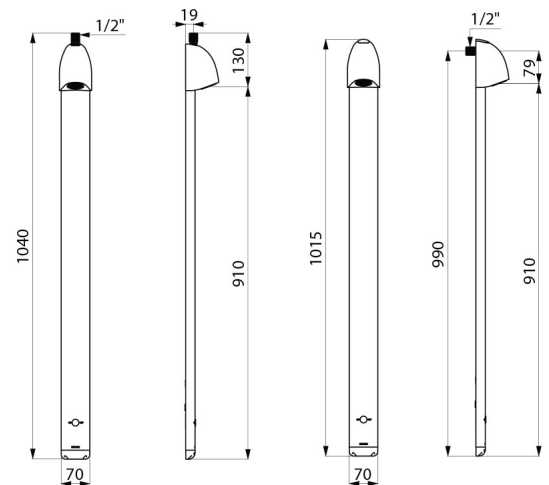

SPORTING 2 douchepaneel

Ref. 714806

Elektronisch op batterijen, comfortabele regenstraal

Adviesprijs excl. BTW Benelux 2026 : € 476,00

BESCHRIJVING

SPORTING 2 douchepaneel - Ref. 714806

Elektronisch douchepaneel:
 Paneel in geanodiseerd aluminium en mat gepolijst chroom.
 Draaibare koppeling voor boven- of achteraansluiting.
 Extra platte structuur met verborgen bevestigingen.
 Stroomtoevoer via Lithium 6 V batterijen.
 Met infrarood aanwezigheidsdetectie, treedt in werking door detectie van de hand op 4 cm.
 Gevraagde of automatische sluiting na ~60 seconden.
 Periodieke spoeling (~60 sec elke 24 h na laatste gebruik).
 Debiet 6 l/min bij 3 bar, comfortabele regenstraal.
 Vaste vandaalbestendige douchekop met automatische debietregeling.
 Filter toegankelijk.
 Geïntegreerde stopkraan.
 Aansluiting M1/2" voor voeding met gemengd water.
 Geschikt voor personen met beperkte mobiliteit.
 30 jaar garantie.

VOORDELEN

-  Totale hygiëne: geen enkel manueel contact
-  Antibacteriële periodieke spoeling
-  80% waterbesparing
-  Stopkraan en filter toegankelijk

TECHNISCHE EIGENSCHAPPEN

SPORTING 2 douchepaneel - Ref. 714806

| | |
|---------------|------------------------------|
| Stroomtoevoer | CR123 Lithium 6 V batterijen |
| Aansluiting | M1/2" |
| Technologie | Elektronisch |
| Hoogte | 1.015 mm |
| Diepte | 21 mm |
| Breedte | 70 mm |
| Debiet | 6 l/min |
| Afwerking | Aluminium |