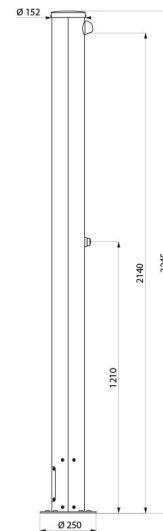

PLEIN AIR buitendouche

Ref. 717510

Zelfsluitend, 1 douche

Adviesprijs excl. BTW Benelux 2026 : € 1 582,00

BESCHRIJVING

PLEIN AIR buitendouche - Ref. 717510

Zelfsluitende buitendouche:
 Kant-en-klare buitendouche in geanodiseerd aluminium.
 Uitgerust met één douche.
 Onderaansluiting met rechte stopkraan F3/4".
 Zelfsluitende TEMOSOFT 2 kraan voor toevoer van gemengd water.
 Soepele bediening.
 Zelfsluiting na ~15 seconden.
 Verchromde, vandaalbestendige en kalkwerende ROUND douchekop met automatische debietregeling, met ingesteld debiet op 6 l/min bij 3 bar.
 Filter.
 Met inspectieluik voor toegang tot afsluitkraan.
 Eenvoudig te demonteren en af te schermen voor de winterperiode.
 Geschikt voor personen met beperkte mobiliteit.
 30 jaar garantie.

VOORDELEN

-  80 % waterbesparing
-  Soepele bediening
-  Zuil in geanodiseerd roestvrij aluminium
-  Kant-en-klaar geleverd voor installatie

TECHNISCHE EIGENSCHAPPEN

PLEIN AIR buitendouche - Ref. 717510

Aansluiting	F3/4"
Technologie	Zelfsluitend
Hoogte	2.245 mm
Debiet	6 l/min
Afwerking	Aluminium
Standaarden	  
Waarborg	