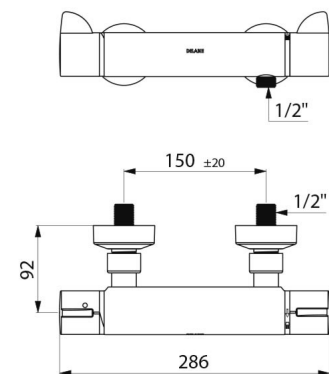

SECURITHERM Securitouch thermostatische douchemengkraan - Ref. H9741

Aansluiting	M1/2"
Technologie	SECURITHERM thermostatisch tweegreeps, Securitouch
Diepte	92 mm
Lengte	286 mm
Debiet	9 l/min
Temperatuurbegrenzing	Ja
Afwerking	Messing verchroomd