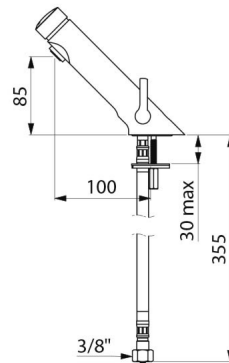

TEMPOSOFT MIX 2 zelfsluitende mengkraan

Ref. 742510

Soepele bediening

Adviesprijs excl. BTW Benelux 2026 : € 270,00

BESCHRIJVING

TEMPOSOFT MIX 2 zelfsluitende mengkraan - Ref. 742510

Zelfsluitende mengkraan voor wastafel op blad:
Soepele bediening.
Zelfsluiting na ~7 seconden.
Debiet ingesteld op 3 l/min bij 3 bar, aanpasbaar tussen 3 en 6 l/min.
Kalkwerende vandaalbestendige straalbreker.
Lichaam in messing verchroomd.
PEX slangen F3/8" met filters en terugslagkleppen.
Verstevigde bevestiging met 2 rvs staafjes.
Temperatuurregeling op de zijkant met standaard mengsleutel,
met regelbare temperatuurbegrenzing.
Geschikt voor personen met beperkte mobiliteit.
30 jaar garantie.

VOORDELEN

-  85 % waterbesparing
-  Fixation renforcée
-  Déclenchement souple
-  Design épuré

TECHNISCHE EIGENSCHAPPEN

TEMPOSOFT MIX 2 zelfsluitende mengkraan - Ref. 742510

Aansluiting	F3/8"
Technologie	Zelfsluitend
Hoogte van de uitloop	85 mm
Lengte van de uitloop	100 mm
Debiet	3 l/min