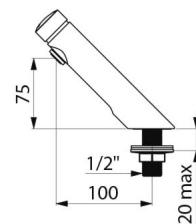

TEMPOSOFT 2 zelfsluitende kraan

Ref. 740500

Soepele bediening

Adviesprijs excl. BTW Benelux 2026 : € 115,00

BESCHRIJVING

TEMPOSOFT 2 zelfsluitende kraan - Ref. 740500

Zelfsluitende kraan voor wastafel op blad:
 Soepele bediening.
 Zelfsluiting na ~7 seconden.
 Debiet ingesteld op 3 l/min bij 3 bar, aanpasbaar tussen 3 en 6 l/min.
 Vandaalbestendige kalkwerende straalbreker.
 Lichaam in messing verchroomd M1/2".
 Bevestiging met contraoer.
 Geleverd met een blauwe en rode aanduiding.
 Geschikt voor personen met beperkte mobiliteit.
 30 jaar garantie.

VOORDELEN

-  85 % waterbesparing
-  Bevestiging met contraoer
-  Soepele bediening

TECHNISCHE EIGENSCHAPPEN

TEMPOSOFT 2 zelfsluitende kraan - Ref. 740500

Aansluiting	M1/2"
Technologie	Zelfsluitend
Hoogte van de uitloop	75 mm
Lengte van de uitloop	100 mm
Debiet	3 l/min