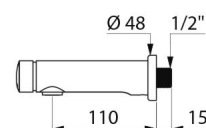

Soepele bediening.

Zelfsluiting na ~7 seconden.

Debiet ingesteld op 3 l/min bij 3 bar, aanpasbaar tussen 3 en 6 l/min.

Vandaalbestendige kalkwerende straalbreker.

Lichaam in messing verchroomd M1/2" L.110 mm.

TEMPOSOFT 2 zelfsluitende kraan - Ref. 741500

Aansluiting	M1/2"
Technologie	Zelfsluitend
Lengte van de uitloop	110 mm
Debiet	3 l/min

Standaarden	
Waarborg	
Herstelgarantie	