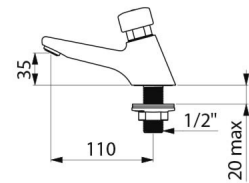

VOORDELEN

85 % waterbesparing

Massief messing verchromd

Onderhoud langs de voorkant, zonder demonteren

TECHNISCHE EIGENSCHAPPEN

TEMPOSTOP zelfsluitende kraan - Ref. 745100

| | |
|-----------------------|--------------|
| Aansluiting | M1/2" |
| Technologie | Zelfsluitend |
| Hoogte van de uitloop | 35 mm |
| Lengte van de uitloop | 110 mm |
| Debiet | 3 l/min |