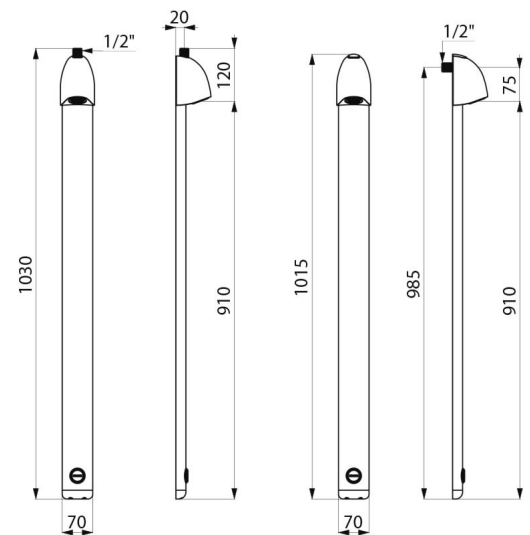

SPORTING 2 douchepaneel

Ref. 714700

Zelfsluitend

Adviesprijs excl. BTW Benelux 2026 : € 204,00

BESCHRIJVING

SPORTING 2 douchepaneel - Ref. 714700

Zelfsluitend douchepaneel:
 Paneel in geanodiseerd aluminium en gesatineerd chroom.
 Draaibare koppeling voor boven- of achteraansluiting.
 Extra platte structuur met verborgen bevestigingen.
 Soepele bediening.
 Automatische mechanische leegloop bij elk gebruik.
 Zelfsluiting na ~30 seconden.
 Debiet 6 l/min bij 3 bar, comfortabele regenstraal.
 Vandaalbestendige vaste douchekop met automatische debietregeling.
 Filter en terugslagklep toegankelijk.
 Geïntegreerde stopkraan.
 Aansluiting M1/2" voor voeding met gemengd water.
 Geschikt voor personen met beperkte mobiliteit.
 30 jaar garantie.

VOORDELEN

-  2 mogelijke aansluitingen, geïntegreerde stopkraan
-  80 % waterbesparing
-  Soepele bediening
-  Strak design

TECHNISCHE EIGENSCHAPPEN

SPORTING 2 douchepaneel - Ref. 714700

Aansluiting	M1/2"
Technologie	Zelfsluitend
Hoogte	1.030 mm
Diepte	21 mm
Breedte	70 mm
Debiet	6 l/min
Afwerking	Aluminium