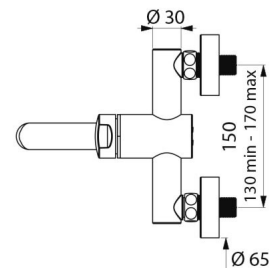

TEMPOMIX 3 zelfsluitende mengkraan

Ref. 794350

Soepele bediening

Adviesprijs excl. BTW Benelux 2026 : € 452,00

BESCHRIJVING

TEMPOMIX 3 zelfsluitende mengkraan - Ref. 794350

Zelfsluitende ééngreepsmengkraan voor wastafel, wandmodel:
 Soepele bediening.
 Temperatuurregeling en bediening op de drukknop.
 Zelfsluiting na ~7 seconden.
 Debiet ingesteld op 3 l/min bij 3 bar, aanpasbaar tussen 1,4 en 6 l/min.
 Kalkwerende straalbreker.
 Lichaam in verchroomd metaal M1/2".
 Draaibare uitloop L.150 mm.
 Filters en terugslagkleppen.
 Regelbare temperatuurbegrenzing.
 S-koppelingen M1/2" voor hartafstand tussen 130 en 170 mm.
 Geschikt voor personen met beperkte mobiliteit.
 30 jaar garantie.

VOORDELEN

-  85 % waterbesparing
-  Soepele bediening
-  Strak design

TECHNISCHE EIGENSCHAPPEN

TEMPOMIX 3 zelfsluitende mengkraan - Ref. 794350

Aansluiting	M1/2"
Technologie	Zelfsluitend
Lengte	200 mm
Breedte	150 mm
Lengte van de uitloop	150 mm
Debiet	3 l/min