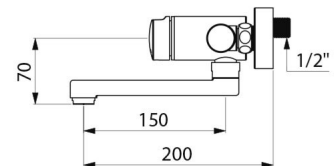

TEMPOMIX 3 zelfsluitende mengkraan

Ref. 794350

Soepele bediening

Adviesprijs excl. BTW Benelux 2026 : € 452,00

BESCHRIJVING

TEMPOMIX 3 zelfsluitende mengkraan - Ref. 794350

Zelfsluitende ééngreepsmengkraan voor wastafel, wandmodel:
 Soepele bediening.
 Temperatuurregeling en bediening op de drukknop.
 Zelfsluiting na ~7 seconden.
 Debiet ingesteld op 3 l/min bij 3 bar, aanpasbaar tussen 1,4 en 6 l/min.
 Kalkwerende straalbreker.
 Lichaam in verchroomd metaal M1/2".
 Draaibare uitloop L.150 mm.
 Filters en terugslagkleppen.
 Regelbare temperatuurbegrenzing.
 S-koppelingen M1/2" voor hartafstand tussen 130 en 170 mm.
 Geschikt voor personen met beperkte mobiliteit.
 30 jaar garantie.

VOORDELEN

-  85 % waterbesparing
-  Soepele bediening
-  Strak design

TECHNISCHE EIGENSCHAPPEN

TEMPOMIX 3 zelfsluitende mengkraan - Ref. 794350

Aansluiting	M1/2"
Technologie	Zelfsluitend
Lengte	200 mm
Breedte	150 mm
Lengte van de uitloop	150 mm
Debiet	3 l/min