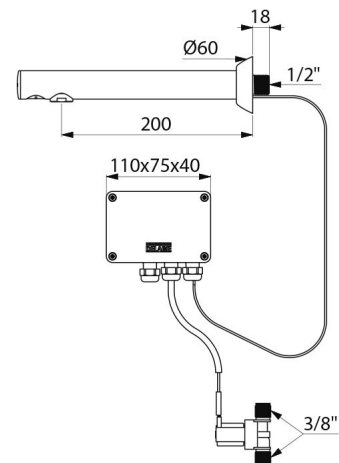

BLACK BINOPTIC

elektronische kraan

Ref. 379ENCB

Op netspanning, L. 200 mm

Adviesprijs excl. BTW Benelux 2025 : € 612,00

BESCHRIJVING

BLACK BINOPTIC elektronische kraan - Ref. 379ENCB

Elektronische wastafelkraan in mat zwart:
 Individuele elektronische sturing IP65.
 Stroomtoevoer op netspanning met transfo 230/12 V.
 Debiet ingesteld op 3 l/min à 3 bar, aanpasbaar tussen 1,4 en 6 l/min.
 Kalkwerende straalbreker.
 Configureerbare periodieke spoeling (ingesteld op ~60 seconden elke 24h na laatste gebruik).
 Aanwezigheidsdetectie met actieve infrarood technologie, geoptimaliseerd aan het uiteinde van de uitloop.
 Filter en elektroventiel M3/8".
 Lichaam in messing verchroomd.
 Uitvoering in mat zwart chroom.
 Installatie ingebouwd in de muur.
 Anti-blokkeerveiligheid in stromende toestand.
 Uitloop met gladde binnenkant en beperkte inhoud (beperkt bacteriegroei).
 Geschikt voor personen met beperkte mobiliteit.
 30 jaar garantie.

VOORDELEN

-  90 % waterbesparing
-  Hygiëne: geen enkel manueel contact
-  Diagnose per LED
-  Individuele elektrische sturing IP65

TECHNISCHE EIGENSCHAPPEN

BLACK BINOPTIC elektronische kraan - Ref. 379ENCB

Stroomtoevoer	Netspanning 230/12 V
Aansluiting	M3/8"
Technologie	Elektronisch
Lengte van de uitloop	200 mm
Debiet	3 l/min
Afwerking	Mat zwart chroom

Standaarden

Waarborg

Herstelgarantie