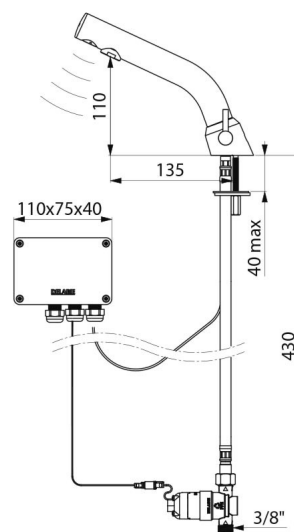

VOORDELEN

90 % waterbesparing

Hygiëne: geen enkel manueel contact

Diagnose per LED

TECHNISCHE EIGENSCHAPPEN

BLACK BINOPTIC MIX elektronische mengkraan - Ref. 478MCHB

Stroomtoevoer	6 V batterijen
Aansluiting	M3/8"
Technologie	Elektronisch
Hoogte van de uitloop	110 mm
Lengte van de uitloop	135 mm
Debiet	3 l/min
Afwerking	Mat zwart chroom