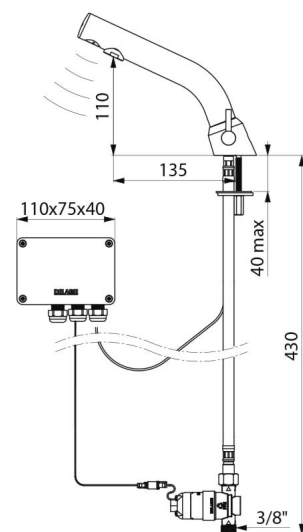

VOORDELEN

90 % waterbesparing

Hygiëne: geen enkel manueel contact

Diagnose per LED

TECHNISCHE EIGENSCHAPPEN

BLACK BINOPTIC MIX elektronische mengkraan - Ref. 478MCHB

Stroomtoevoer	6 V batterijen
Aansluiting	M3/8"
Technologie	Elektronisch
Hoogte van de uitloop	110 mm
Lengte van de uitloop	135 mm
Debiet	3 l/min
Afwerking	Mat zwart chroom