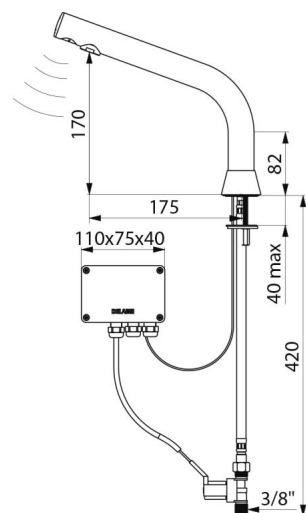

BLACK BINOPTIC

elektronische kraan

Ref. 388035

Op netspanning, H. 170 mm

Adviesprijs excl. BTW Benelux 2025 : € 621,00

BESCHRIJVING

BLACK BINOPTIC elektronische kraan - Ref. 388035

Elektronische wastafelkraan op blad:
 Individuele elektronische sturing IP65.
 Stroomtoevoer op netspanning met transfo 230/12 V.
 Debiet ingesteld op 3 l/min à 3 bar, aanpasbaar tussen 1,4 en 6 l/min.
 Kalkwerende straalbreker.
 Configureerbare periodieke spoeling (ingesteld op ~60 seconden elke 24h na laatste gebruik).
 Aanwezigheidsdetectie met actieve infrarood technologie, geoptimaliseerd aan het uiteinde van de uitloop.
 Lichaam in messing verchroomd.
 Uitvoering in mat zwart chroom.
 PEX flexibel met filter en elektroventiel M3/8".
 Verstevigde bevestiging met 2 rvs staafjes.
 Anti-blokkeerveiligheid in stromende toestand.
 Uitloop met gladde binnenkant en beperkte inhoud (beperkt bacteriegroei).
 Valhoogte: 170 mm, voor half-inbouw wastafels.
 Geschikt voor personen met beperkte mobiliteit.
 30 jaar garantie.

VOORDELEN

90 % waterbesparing

Hygiëne: geen enkel manueel contact

Diagnose per LED

TECHNISCHE EIGENSCHAPPEN

BLACK BINOPTIC elektronische kraan - Ref. 388035

Stroomtoevoer	Netspanning 230/12 V
Aansluiting	M3/8"
Technologie	Elektronisch
Hoogte van de uitloop	170 mm
Lengte van de uitloop	175 mm
Debiet	3 l/min
Afwerking	Mat zwart chroom