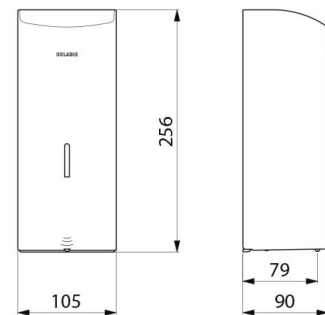

Elektronische verdeler voor vloeibare zeep, muurmodel 1 liter

Ref. 512066BK

Verdeler voor vloeibare zeep of hydroalcoholische gel

Adviesprijs excl. BTW Benelux 2025 : € 293,00

BESCHRIJVING

Elektronische verdeler voor vloeibare zeep, muurmodel 1 liter - Ref. 512066BK

Elektronische verdeler voor vloeibare zeep, muurmodel. Verdeler voor vloeibare zeep of hydroalcoholische gel. Vandaalbestendig model met slot en standaard DELABIE sleutel. Geen manueel contact nodig: automatische detectie van de handen d.m.v. infrarood oog (detectieafstand is regelbaar). Afdekplaat in bacteriostatisch rvs 304. Uit één stuk gevormde afdekplaat, voor een gemakkelijk onderhoud en een betere hygiëne. Besparende doseerpomp: dosis van 0,8 ml (regelbaar tot 7 doses per detectie). Werking mogelijk in anti-verstopping modus. Automatische zeepverdeler: stroomtoevoer via 6 meegeleverde batterijen AA - 1,5 V (DC9V) geïntegreerd in het lichaam van de zeepverdeler. Verklikkerlichtje geeft zwakke batterij aan. Reservoir met brede opening: gemakkelijk te vullen d.m.v. grote bidons. Venster voor niveaucontrole. Uitvoering in mat zwart rvs 304. Dikte rvs: 1 mm. Inhoud: 1 liter. Afmetingen: 90 x 105 x 256 mm. Voor vloeibare plantaardige zeep met maximale viscositeit: 3 000 mPa.s. Compatibel met hydro-alcoholische gel. CE markering. Automatische zeepdispenser met 30 jaar garantie.

TECHNISCHE EIGENSCHAPPEN

Elektronische verdeler voor vloeibare zeep, muurmodel 1 liter - Ref. 512066BK

Stroomtoevoer	6 AA batterijen
Technologie	Infrarood detectie
Hoogte	256 mm
Diepte	90 mm
Breedte	105 mm
Volume	Reservoir 1 liter
Dikte	1 mm
Afwerking	Mat zwart rvs 304

VOORDELEN