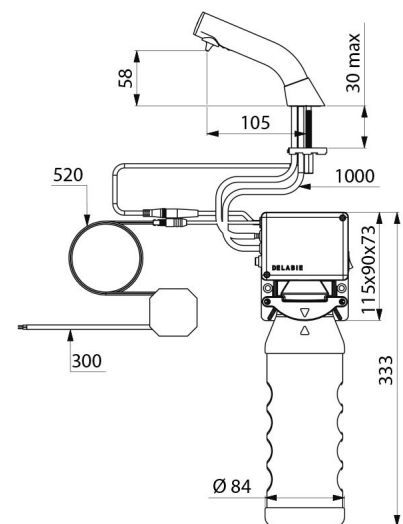

Elektronische zeepverdeler, bladmodel.
Verdeler voor vloeibare zeep, schuimende handzeep of hydroalcoholische gel.
Geen manueel contact nodig: automatische detectie van de handen d.m.v. infrarood oog.
Uitloop in verchroomd RVS 304.
Besparende doseerpomp.
Individuele elektronische sturing en afneembaar reservoir voor bevestiging onder de wastafel.
Automatische zeepverdeler met stroomtoevoer via netspanning met transfo 230/6 V.
Voor vloeibare plantaardige zeep met maximale viscositeit: 3.000 mPa.s (3 000 cP) of speciale schuimende handzeep.
Compatibel met hydro-alcoholische gel.
Totale lengte van de uitloop: 105 mm.
Geleverd met een reservoir van 1 liter.
30 jaar garantie.
CE.

Stroomtoevoer	Netspanning 230/6 V
Technologie	Infrarood detectie
Hoogte van de uitloop	58 mm
Lengte van de uitloop	105 mm
Volume	Reservoir 1 liter
Afwerking	Verchroomd rvs 304

Standaarden

Waarborg

Herstelgarantie