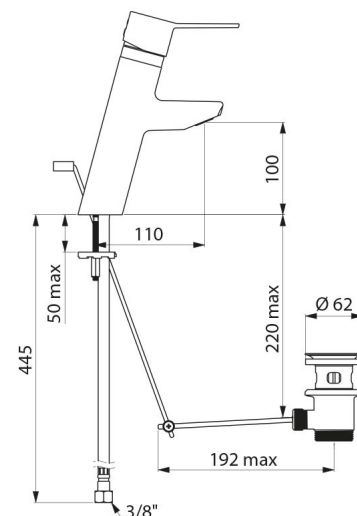

SECURITHERM EP BIOSAFE wastafelmengkraan met drukcompensatie

Ref. 2920TEP

Mechanische ééngatsmengkraan H.100 L.110

Adviesprijs excl. BTW Benelux 2026 : € 358,00

BESCHRIJVING

SECURITHERM EP BIOSAFE wastafelmengkraan met drukcompensatie - Ref. 2920TEP

Mechanische wastafelmengkraan met drukcompensatie, op blad. Ééngatsmengkraan met uitloop H.100 L.110, uitgerust met een hygiënische BIOSAFE uitgang.

Uitloop geschikt voor het plaatsen van een BIOFIL eindfilter. Keramisch binnenwerk Ø 35 met drukcompensatie en vooraf ingestelde temperatuurbegrenzing.

Totale anti-verbrandingsveiligheid: beperkt WW debiet bij onderbreking KW (en omgekeerd).

Constante temperatuur, ongeacht druk- en debietschommelingen in het net. Uitloop met buisje met gladde binnenkant en beperkte hoeveelheid water.

De snelheid van het water in deze smalle buisjes beperkt bacterievorming. Een thermische spoeling is eenvoudig uit te voeren zonder demonteren van de greep of afsluiten van de koud watertoevoer.

Lichaam met zeer beperkte hoeveelheid stilstaand water (beperkt bacterievorming).

Debiet ingesteld op 5 l/min.

Bediening met volle greep.

Ergonomische trekplug en afvoer 1"1/4 in messing.

Geleverd met draaiende PEX flexibels F3/8" met filters en terugslagkleppen.

Verstevigde bevestiging met 2 rvs staafjes.

SECURITHERM mechanische mengkraan met drukcompensatie uitermate geschikt voor zorginstellingen, ziekenhuizen en klinieken.

Geschikt voor personen met beperkte mobiliteit.

Mengkraan met 30 jaar garantie.

VOORDELEN

- Beperkt debiet WW bij onderbreking KW
- Hygiëne: lichaam met beperkt stilstaand water
- Thermische spoeling zonder demontage van de hendel
- Vooraf ingestelde temperatuurbegrenzing

TECHNISCHE EIGENSCHAPPEN